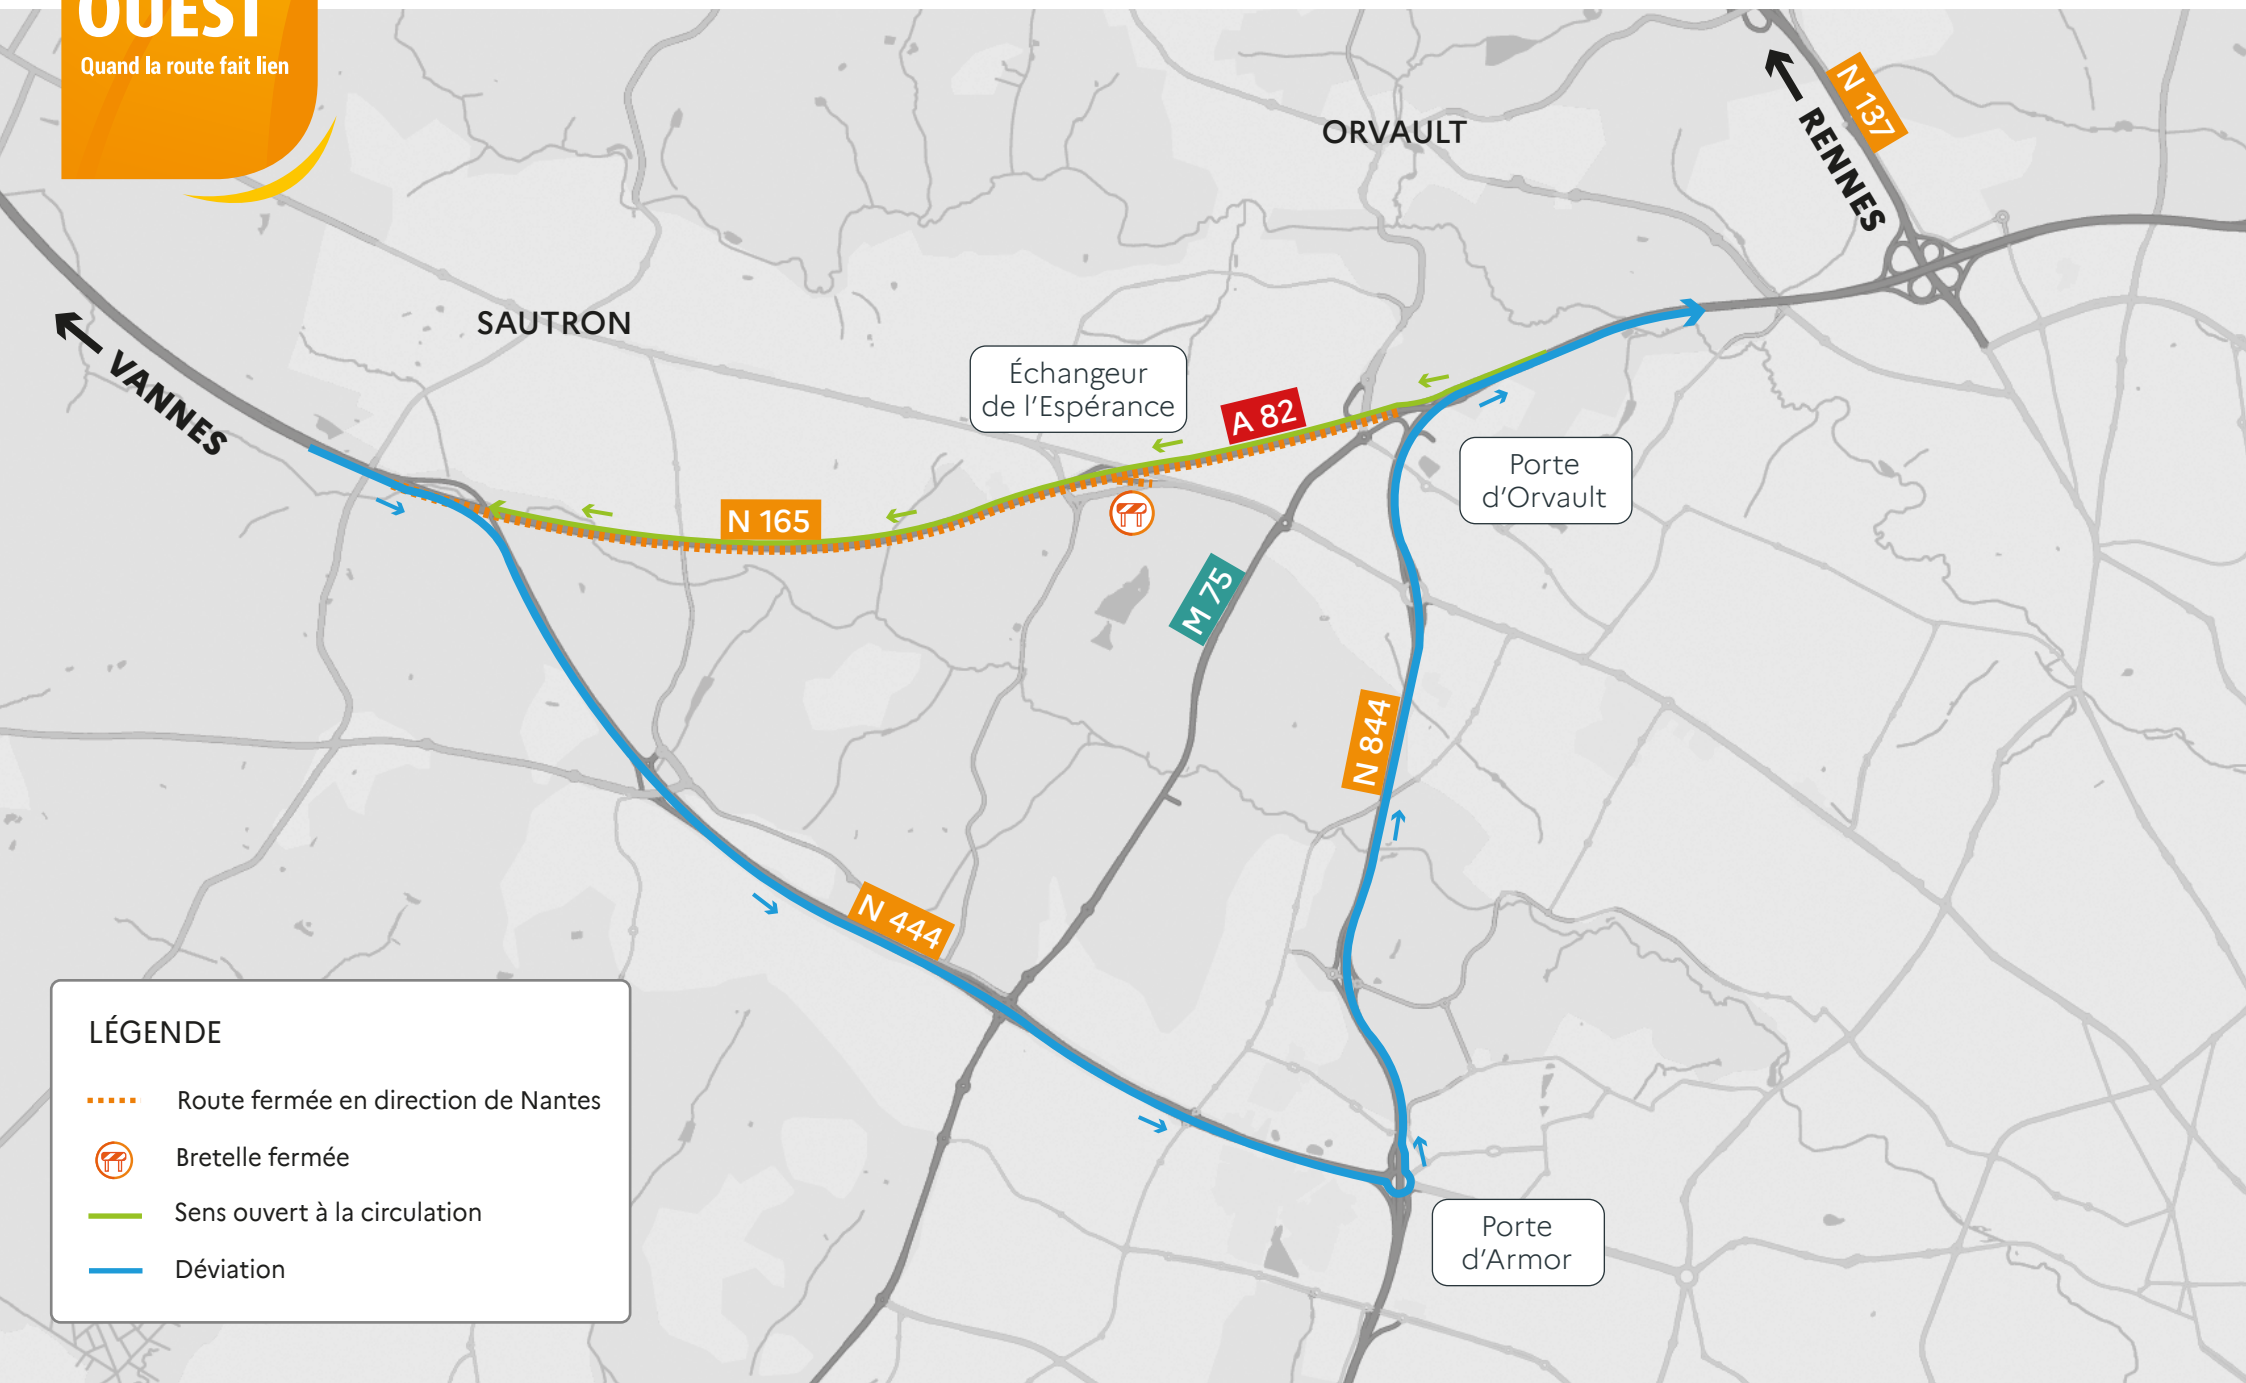

DIR
OUEST

Quand la route fait lien

A82 - RÉNOVATION DE CHAUSSÉE À ORVAULT

Fermeture de la RN165 et de l'A82 en direction de Nantes
du 18 mai au 12 juin, 24h/24, week-ends compris

LÉGENDE

- Route fermée en direction de Nantes
- Bretelle fermée
- Sens ouvert à la circulation
- Déviation

DIR
OUEST

Quand la route fait lien

A82 - RÉNOVATION DE CHAUSSÉE À ORVAULT

Fermeture de l'A82 en direction de Vannes

du 15 au 26 juin, 24h/24, week-end compris

LÉGENDE

- Route fermée en direction de Vannes
- Bretelle fermée
- Sens ouvert à la circulation
- Déviation

A82 - RÉNOVATION DE CHAUSSÉE À ORVAULT

Fermeture de la RN165 et de l'A82 en direction de Nantes

du 18 mai au 12 juin, entre 20h00 et 6h30, uniquement de nuit, en semaine

LÉGENDE

- Route fermée en direction de Nantes
- Bretelle fermée
- Sens ouvert à la circulation
- Déviation
- Déviation bretelle du Bois Cesbron