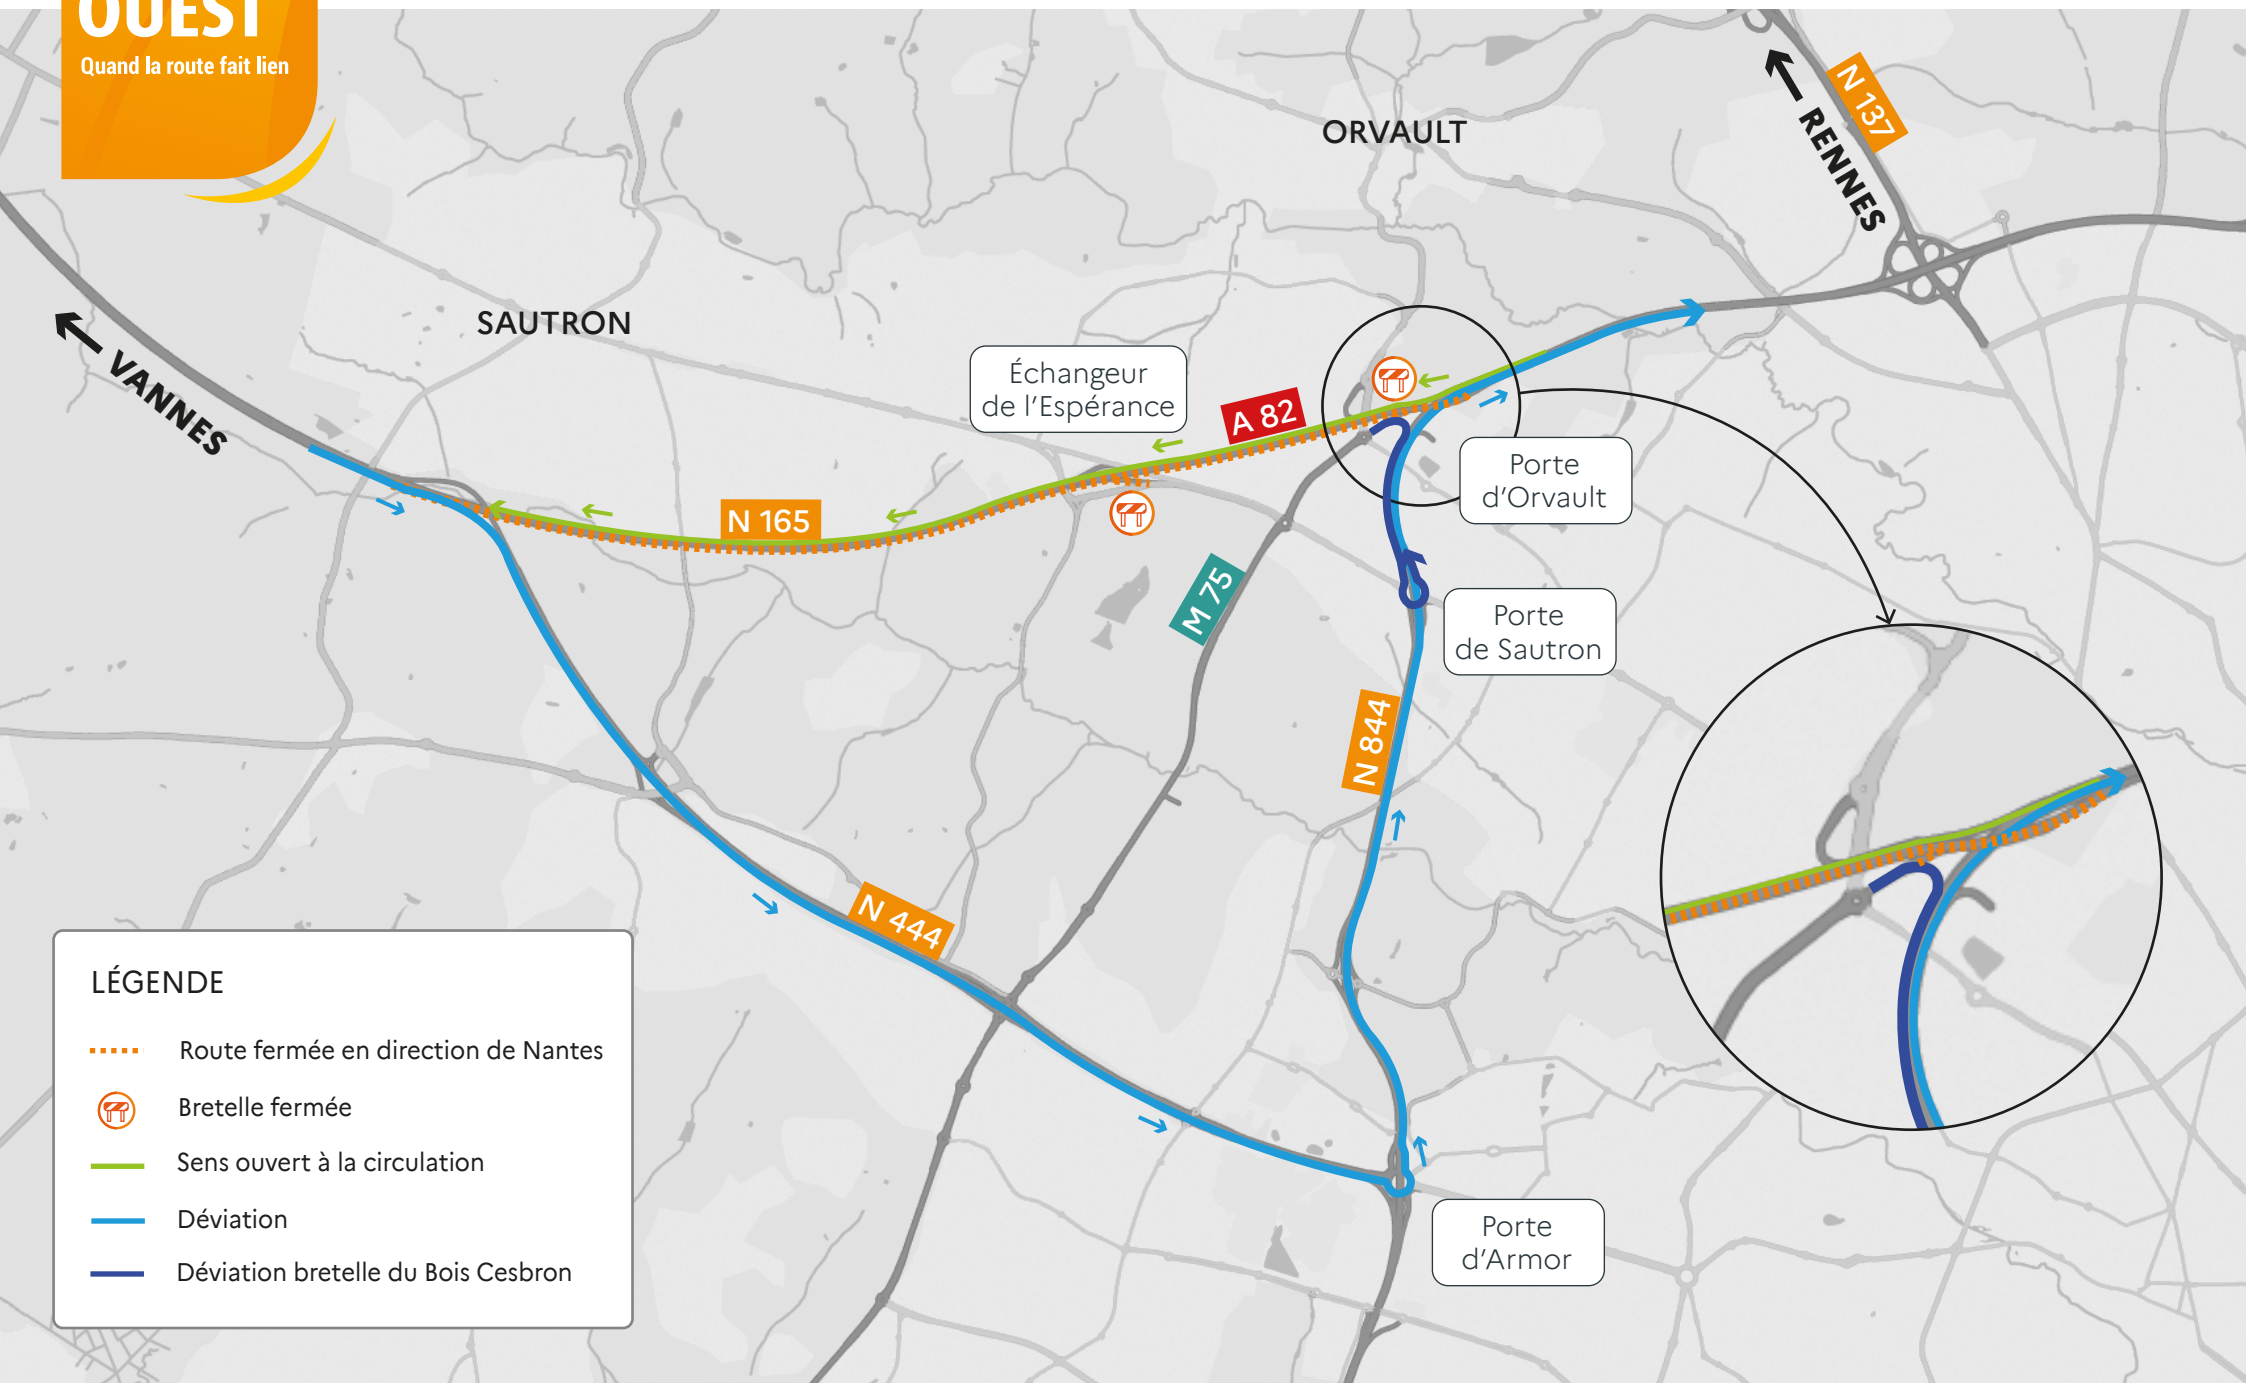

DIR
OUEST

Quand la route fait lien

A82 - RÉNOVATION DE CHAUSSÉE À ORVAULT

Fermeture de la RN165 et de l'A82 en direction de Nantes
du 18 mai au 12 juin, 24h/24, week-ends compris

LÉGENDE

- Route fermée en direction de Nantes
- Bretelle fermée
- Sens ouvert à la circulation
- Déviation

DIR
OUEST

Quand la route fait lien

A82 - RÉNOVATION DE CHAUSSÉE À ORVAULT

Fermeture de l'A82 en direction de Vannes

du 15 au 26 juin, 24h/24, week-end compris

LÉGENDE

- Route fermée en direction de Vannes
- Bretelle fermée
- Sens ouvert à la circulation
- Déviation

A82 - RÉNOVATION DE CHAUSSÉE À ORVAULT

Fermeture de la RN165 et de l'A82 en direction de Nantes

du 18 mai au 12 juin, entre 20h00 et 6h30, uniquement de nuit, en semaine

LÉGENDE

- Route fermée en direction de Nantes
- Bretelle fermée
- Sens ouvert à la circulation
- Déviation
- Déviation bretelle du Bois Cesbron