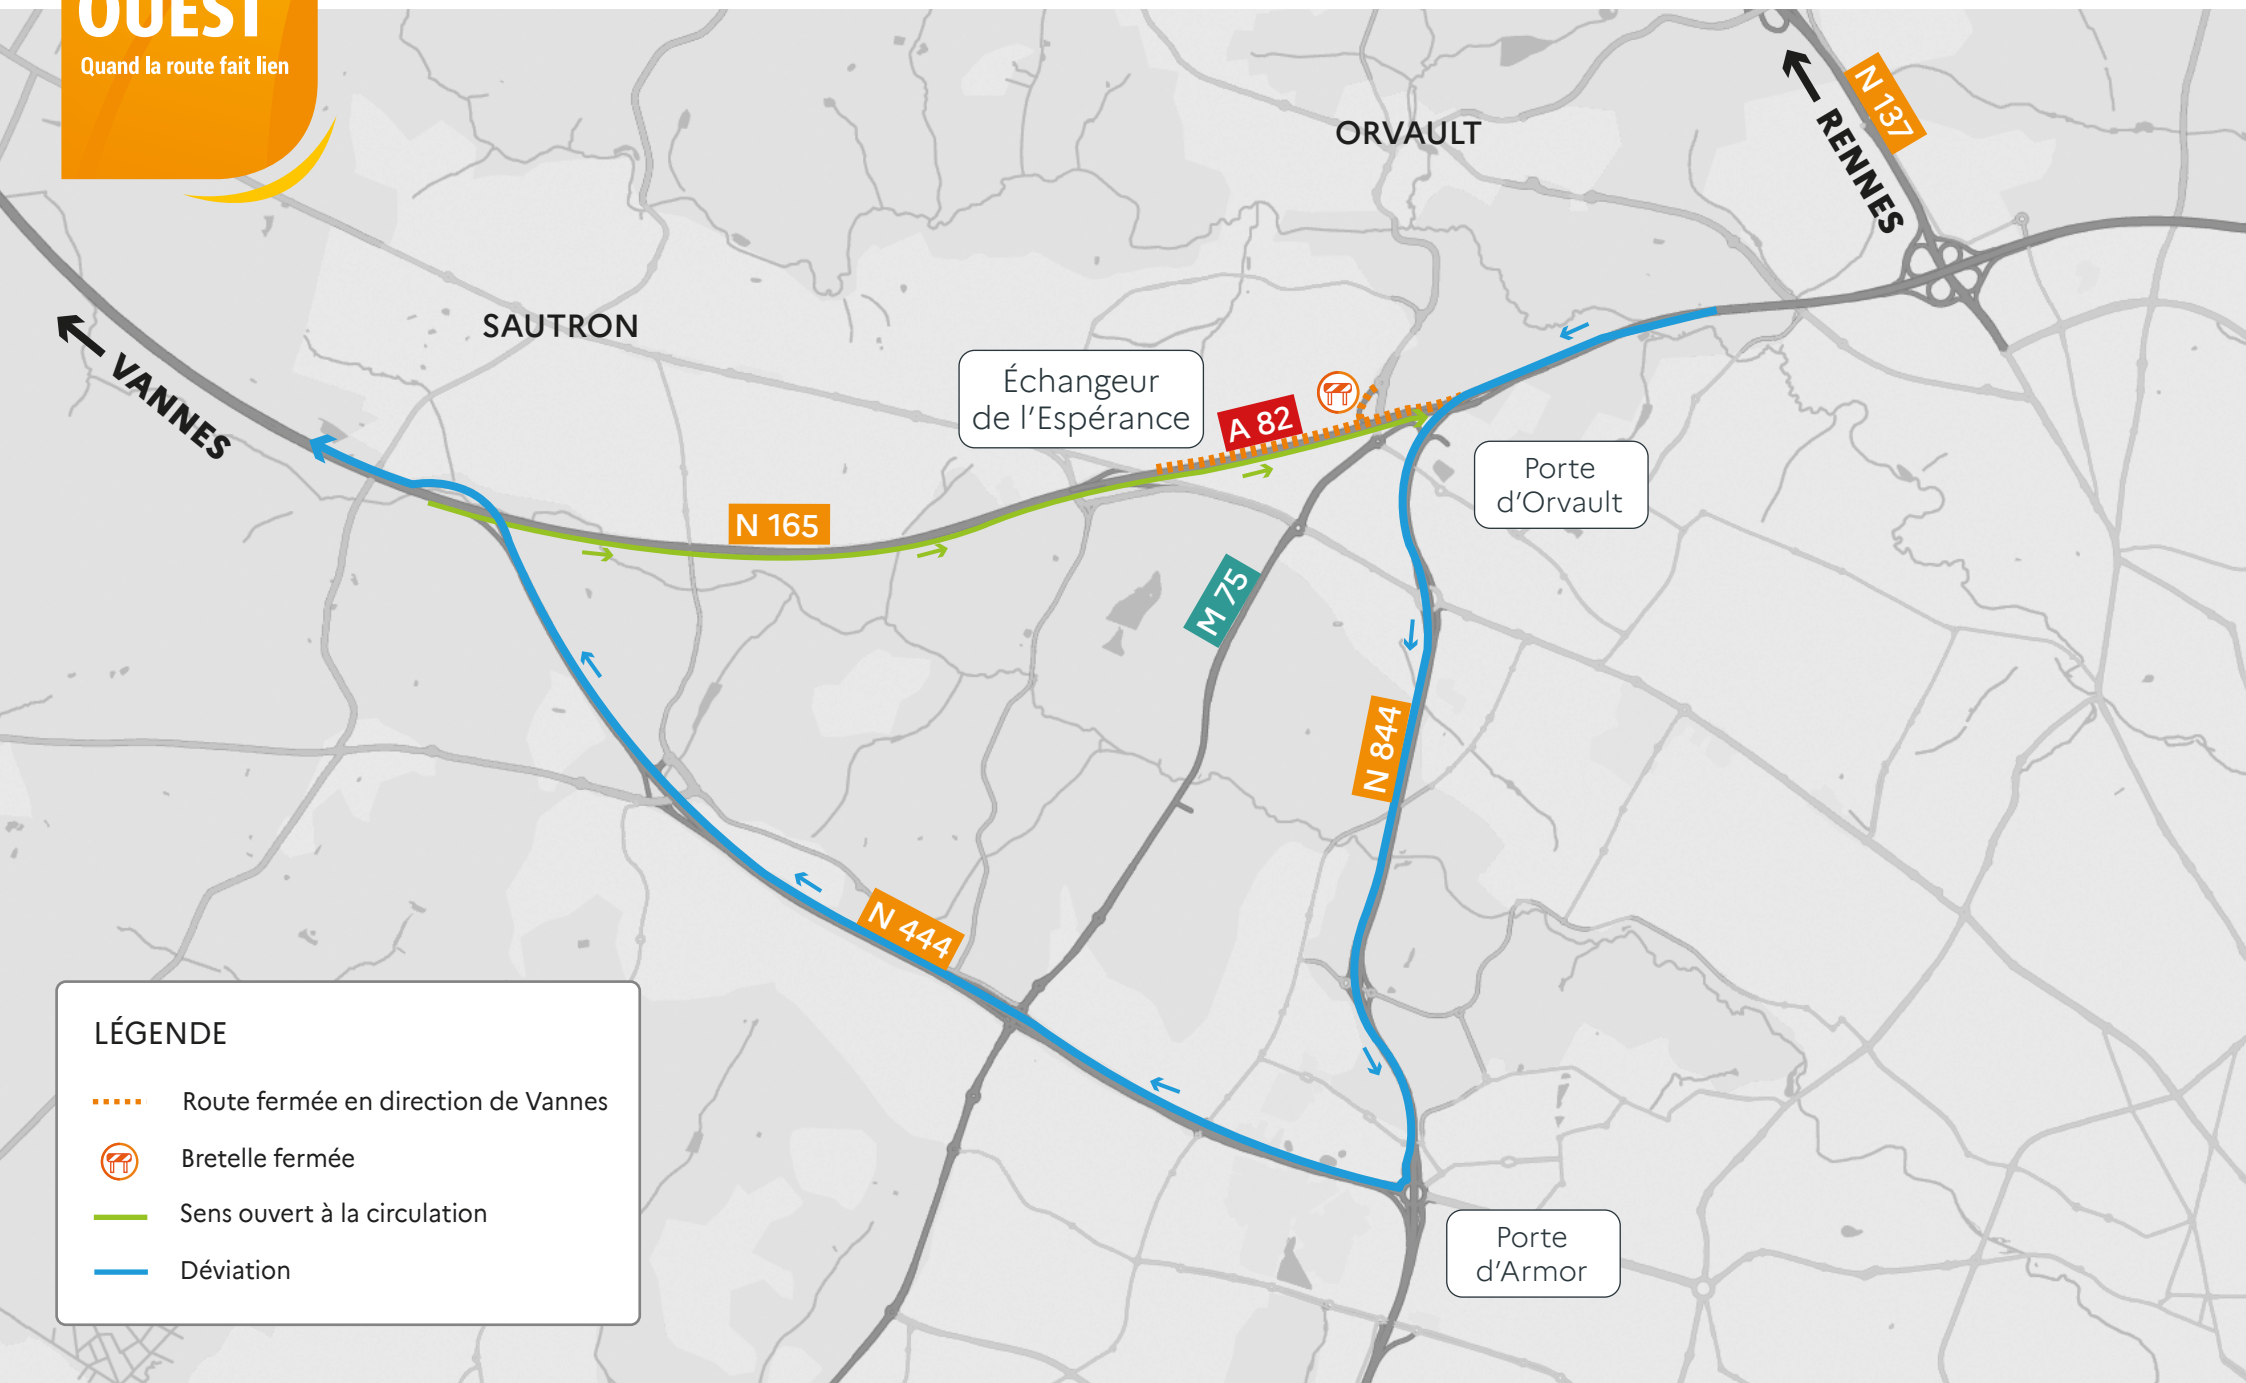

DIR
OUEST

Quand la route fait lien

A82 - RÉNOVATION DE CHAUSSÉE À ORVAULT

Fermeture de la RN165 et de l'A82 en direction de Nantes
du 18 mai au 12 juin, 24h/24, week-ends compris

LÉGENDE

- Route fermée en direction de Nantes
- Bretelle fermée
- Sens ouvert à la circulation
- Déviation

DIR
OUEST

Quand la route fait lien

A82 - RÉNOVATION DE CHAUSSÉE À ORVAULT

Fermeture de l'A82 en direction de Vannes

du 15 au 26 juin, 24h/24, week-end compris

LÉGENDE

- Route fermée en direction de Vannes
- Bretelle fermée
- Sens ouvert à la circulation
- Déviation

A82 - RÉNOVATION DE CHAUSSÉE À ORVAULT

Fermeture de la RN165 et de l'A82 en direction de Nantes

du 18 mai au 12 juin, entre 20h00 et 6h30, uniquement de nuit, en semaine

LÉGENDE

- Route fermée en direction de Nantes
- Bretelle fermée
- Sens ouvert à la circulation
- Déviation
- Déviation bretelle du Bois Cesbron