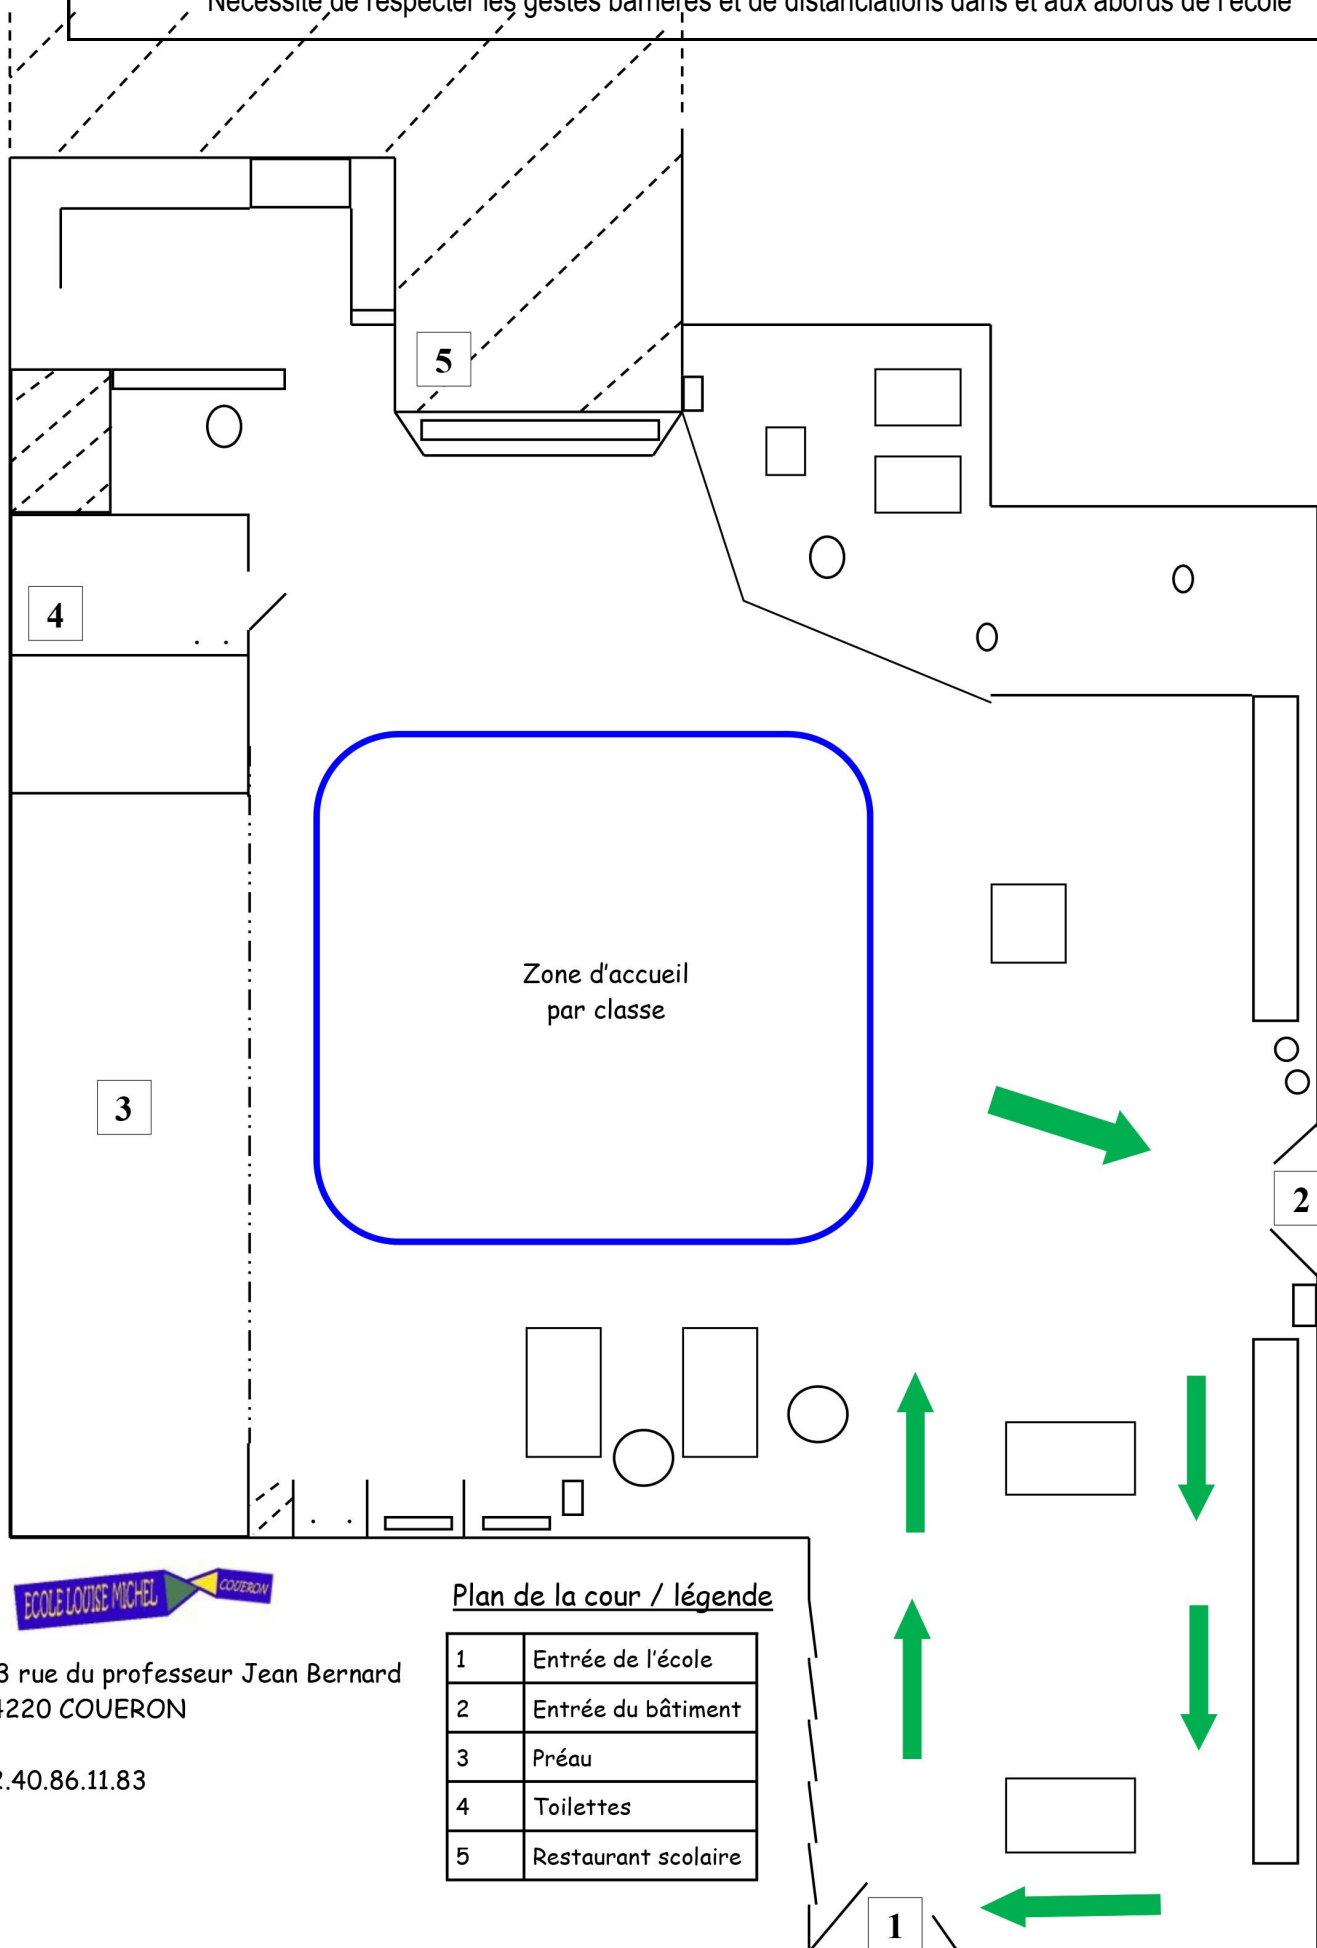

Arrivées / sorties des familles par classe — Louise Michel

La température des enfants doit être prise chaque matin avant d'arriver à l'école. Un enfant ayant plus de 37,8°C ne sera pas accepté.

Les parents ont l'obligation de porter un masque.

Nécessité de respecter les gestes barrières et de distanciations dans et aux abords de l'école

1-3 rue du professeur Jean Bernard
44220 COUËRON

02.40.86.11.83

Plan de la cour / légende

1	Entrée de l'école
2	Entrée du bâtiment
3	Préau
4	Toilettes
5	Restaurant scolaire