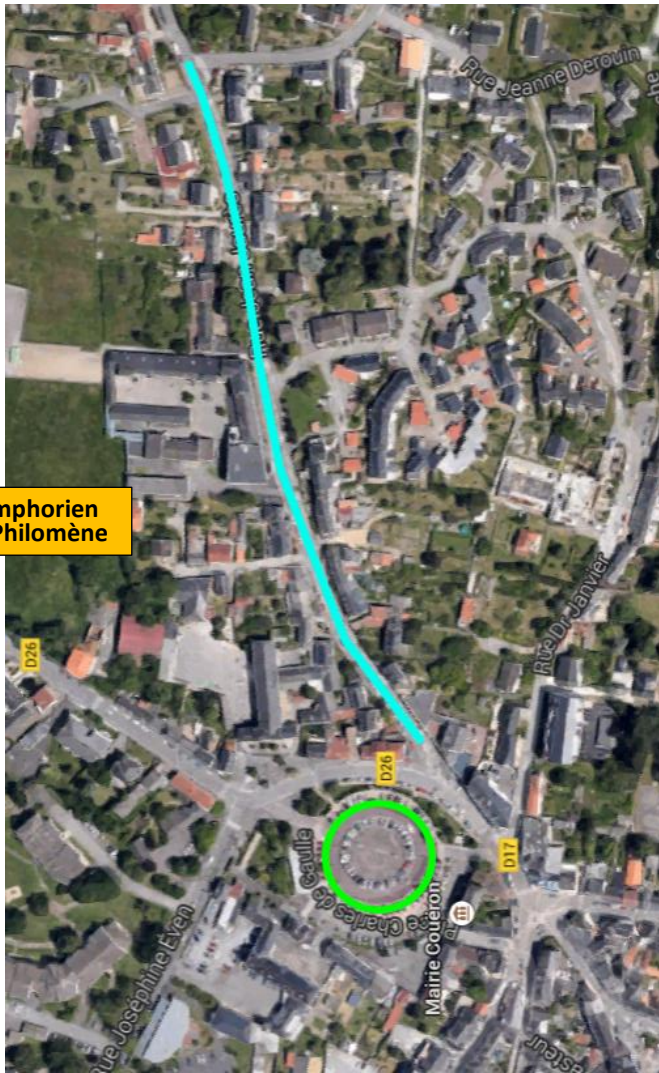

SE RENDRE A L'ÉCOLE EN VOITURE SANS DANGER Où stationner ?

Ecole maternelle St-Symphorien et Collège Ste Philomène

Le stationnement dans la rue Jean-Jaurès est délimité par un marquage au sol. Tout véhicule garé en dehors des zones autorisées sera verbalisé. Il est aussi possible de stationner dans les rues voisines et Place Charles-de-Gaulle. Tout stationnement sur les trottoirs est interdit.

Renseignements sur www.ville-coueron.fr

SE RENDRE A L'ÉCOLE EN VOITURE SANS DANGER Où stationner ?

Ecole maternelle St-Symphorien et Collège Ste Philomène

Le stationnement dans la rue Jean-Jaurès est délimité par un marquage au sol. Tout véhicule garé en dehors des zones autorisées sera verbalisé. Il est aussi possible de stationner dans les rues voisines et Place Charles-de-Gaulle. Tout stationnement sur les trottoirs est interdit.

Renseignements sur www.ville-coueron.fr

Ecole St-Symphorien
Collège Ste Philomène

Ecole St-Symphorien
Collège Ste Philomène

Zone de stationnement délimitée par un marquage au sol, il est obligatoire de stationner sur les emplacements matérialisés (tout stationnement autre* sera verbalisé).