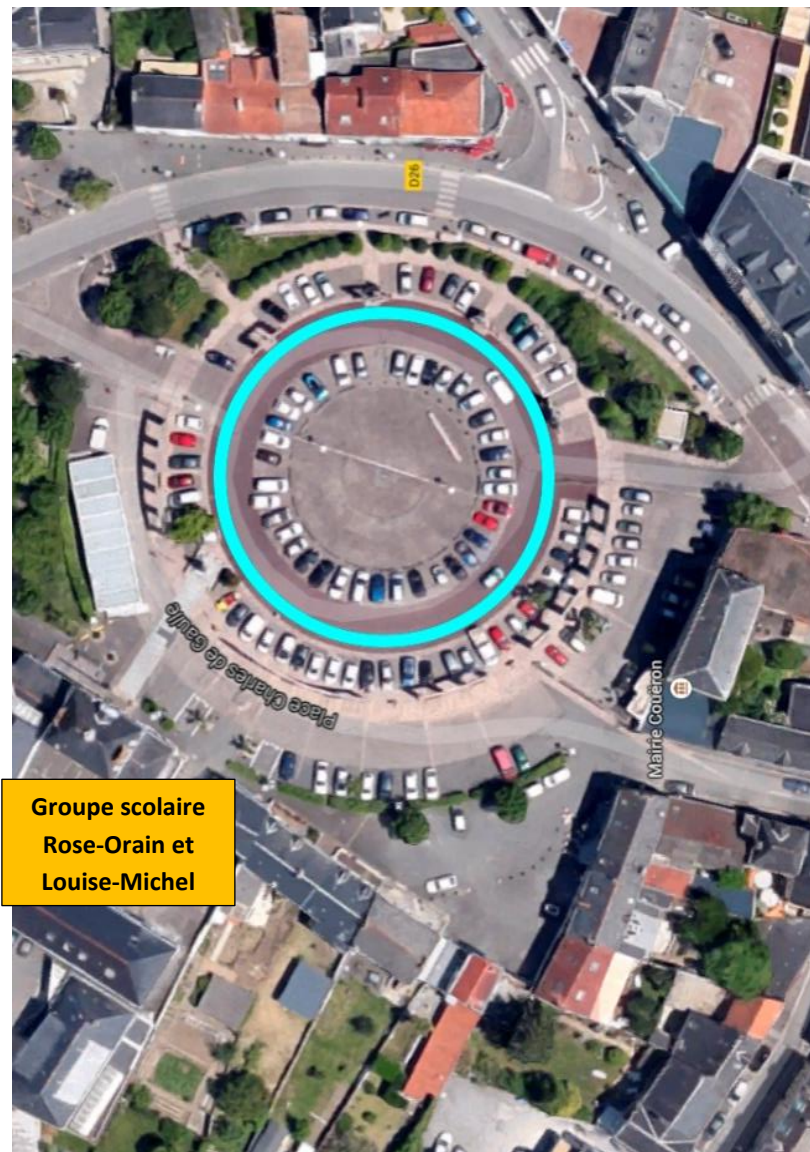

SE RENDRE A L'ÉCOLE EN VOITURE SANS DANGER

Où stationner ?

Groupe scolaire Rose-Orain / Louise-Michel

Le stationnement dans la rue Jean-Jaurès est délimité par un marquage au sol, tout véhicule garé en dehors des zones autorisées sera verbalisé. Il est aussi possible de stationner dans les rues voisines et Place Charles-de-Gaulle. Tout stationnement sur les trottoirs est interdit.

Renseignements sur www.ville-coueron.fr

SE RENDRE A L'ÉCOLE EN VOITURE SANS DANGER

Où stationner ?

Groupe scolaire Rose-Orain / Louise-Michel

Le stationnement dans la rue Jean-Jaurès est délimité par un marquage au sol, tout véhicule garé en dehors des zones autorisées sera verbalisé. Il est aussi possible de stationner dans les rues voisines et Place Charles-de-Gaulle. Tout stationnement sur les trottoirs est interdit.

Renseignements sur www.ville-coueron.fr

Groupe scolaire
Rose-Orain et
Louise-Michel

Zones de stationnement préconisées.

* Le stationnement est notamment gênant : sur passage piéton, sur piste cyclable, devant une sortie de garage ou entrée carrossable, sur trottoir...