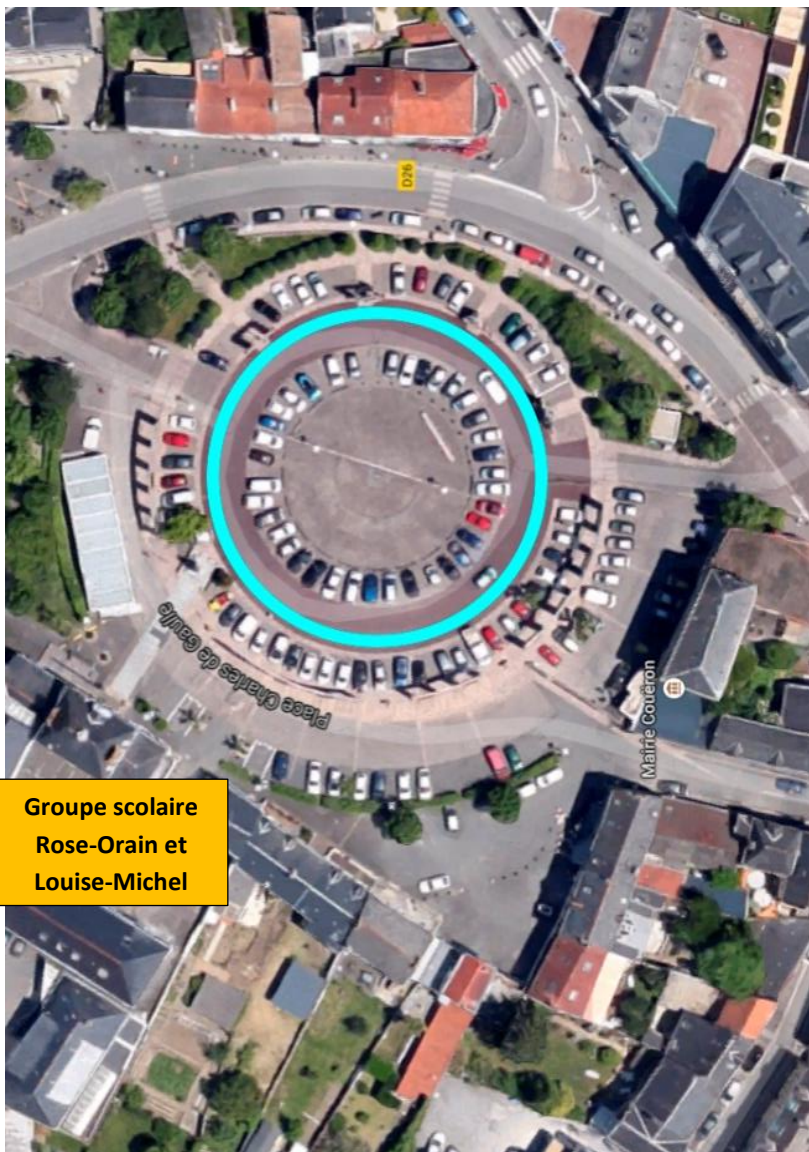

SE RENDRE A L'ÉCOLE EN VOITURE SANS DANGER

Où stationner ?

Groupe scolaire Rose-Orain / Louise-Michel

Le stationnement dans la rue Jean-Jaurès est délimité par un marquage au sol, tout véhicule garé en dehors des zones autorisées sera verbalisé. Il est aussi possible de stationner dans les rues voisines et Place Charles-de-Gaulle. Tout stationnement sur les trottoirs est interdit.

Renseignements sur www.ville-coueron.fr

SE RENDRE A L'ÉCOLE EN VOITURE SANS DANGER

Où stationner ?

Groupe scolaire Rose-Orain / Louise-Michel

Le stationnement dans la rue Jean-Jaurès est délimité par un marquage au sol, tout véhicule garé en dehors des zones autorisées sera verbalisé. Il est aussi possible de stationner dans les rues voisines et Place Charles-de-Gaulle. Tout stationnement sur les trottoirs est interdit.

Renseignements sur www.ville-coueron.fr

Groupe scolaire
Rose-Orain et
Louise-Michel

Zones de stationnement préconisées.

* Le stationnement est notamment gênant : sur passage piéton, sur piste cyclable, devant une sortie de garage ou entrée carrossable, sur trottoir...