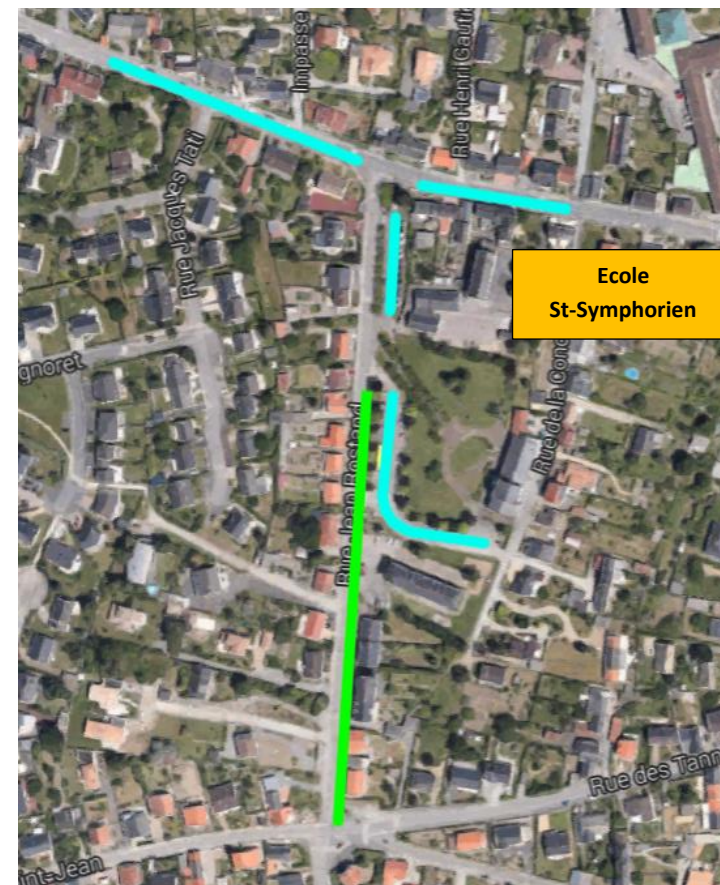

SE RENDRE A L'ÉCOLE EN VOITURE SANS DANGER

Où stationner ?

Ecole Saint-Symphorien

Pour accéder à l'école, il est recommandé de stationner sur les parkings matérialisés rue Rostand.

Le stationnement dans la rue Henri-Gautier est délimité par un marquage au sol.

Tout véhicule garé en dehors des zones autorisées sera verbalisé.

Renseignements sur www.ville-coueron.fr

SE RENDRE A L'ÉCOLE EN VOITURE SANS DANGER

Où stationner ?

Ecole Saint-Symphorien

Pour accéder à l'école, il est recommandé de stationner sur les parkings matérialisés rue Rostand.

Le stationnement dans la rue Henri-Gautier est délimité par un marquage au sol.

Tout véhicule garé en dehors des zones autorisées sera verbalisé.

Renseignements sur www.ville-coueron.fr

Zone de stationnement délimitée par un marquage au sol, il est obligatoire de stationner sur les emplacements matérialisés (tout stationnement autre sera verbalisé). Il est interdit de s'arrêter et de se garer au niveau des bandes jaunes.