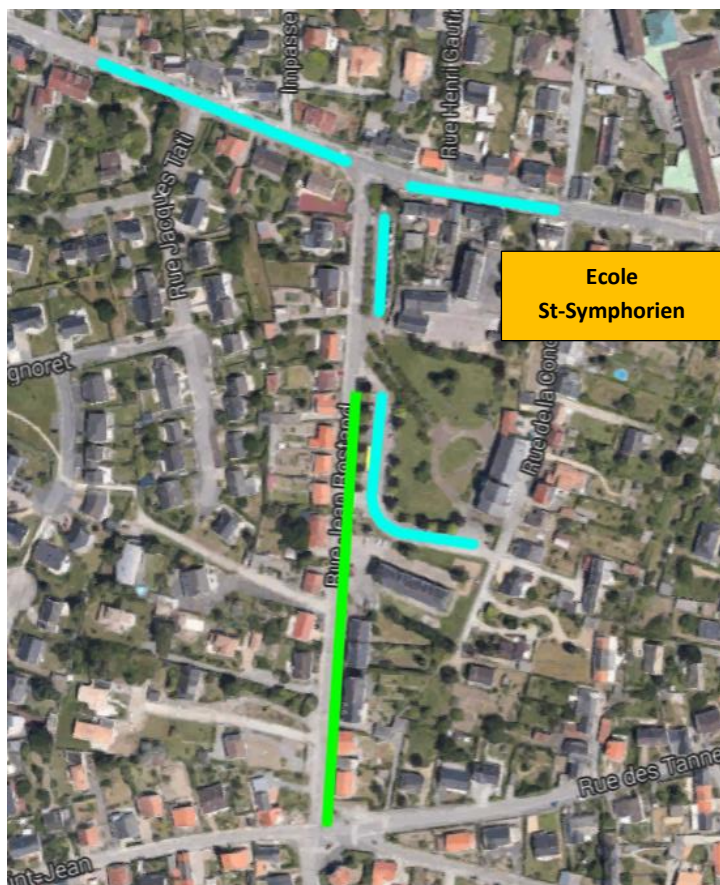

SE RENDRE A L'ÉCOLE EN VOITURE SANS DANGER

Où stationner ?

Ecole Saint-Symphorien

Pour accéder à l'école, il est recommandé de stationner sur les parkings matérialisés rue Rostand.

Le stationnement dans la rue Henri-Gautier est délimité par un marquage au sol.

Tout véhicule garé en dehors des zones autorisées sera verbalisé.

Renseignements sur www.ville-coueron.fr

SE RENDRE A L'ÉCOLE EN VOITURE SANS DANGER

Où stationner ?

Ecole Saint-Symphorien

Pour accéder à l'école, il est recommandé de stationner sur les parkings matérialisés rue Rostand.

Le stationnement dans la rue Henri-Gautier est délimité par un marquage au sol.

Tout véhicule garé en dehors des zones autorisées sera verbalisé.

Renseignements sur www.ville-coueron.fr

Zone de stationnement délimitée par un marquage au sol, il est obligatoire de stationner sur les emplacements matérialisés (tout stationnement autre sera verbalisé). Il est interdit de s'arrêter et de se garer au niveau des bandes jaunes.