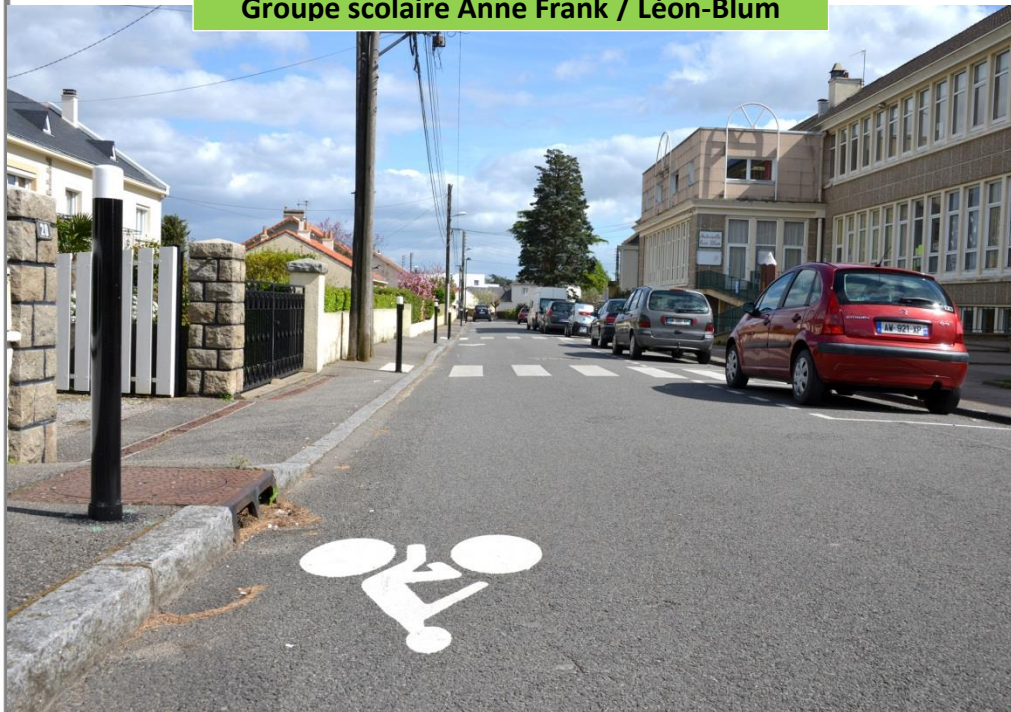

## SE RENDRE A L'ÉCOLE EN VOITURE SANS DANGER

### Où stationner ?

Groupe scolaire Anne Frank / Léon-Blum

Le stationnement dans la rue de la Pierre est délimité par un marquage au sol, tout véhicule garé en dehors des zones autorisées sera verbalisé.

Il est aussi possible de stationner dans les rues voisines.

Tout stationnement sur les trottoirs est interdit.

Renseignements sur [www.ville-coueron.fr](http://www.ville-coueron.fr)

 Rues avec marquage de stationnement au sol.

 Rues sans marquage mais où le stationnement est possible à condition de ne pas gêner la circulation\* (rue de la Pierre, le stationnement est possible jusqu'au n°34).